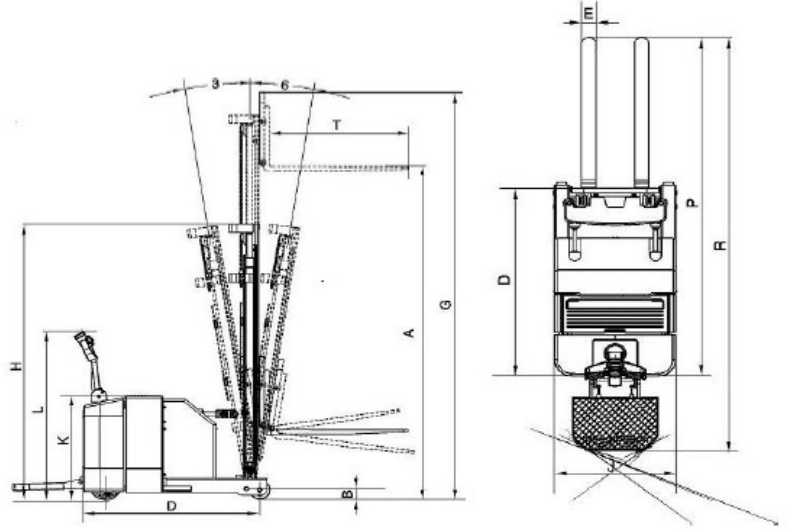

APILADOR CONTRABALANCEADO

www.cimdemexico.com.mx | info@cimdemexico.com.mx | ventas@cimdemexico.com.mx

Estibador Contrabalanceado 3.30 mts Cim -SEC

Longitud Uñas (L)	1115 mm(1.15 mts)
Altura max :	3.30 mts
Altura Min:	65mm (6cms)
Ancho Horquilla (e):	10 cms
Capacidad de Carga:	1000 kgs
Peso con batería:	1611 kgs
Altura Total (G):	4.11 mts
Radio de giro:	1.30 mts/pasillos 2.50mts
Longitud total(P)Y (R):	2.48 mts(P) Y (R)2.93mts
Centro de Carga:	500 mm(50 cms)
Ancho Total:	850mm(85cms)
Altura de Mastil Contraido(H):	2.21 mts
*Incluye Cargador y Bateria	

Utilizado con tarima o pallet tipo europeo o americano inferior. Pallet 1.0 x 1.20 mts o 1.20 x 80 cms.

Ideal en pasillos donde no tiene acceso un montacargas,utilizado en pasillos con 2.50 mts.Hombre Abordo o Caminando, plataforma abatible.